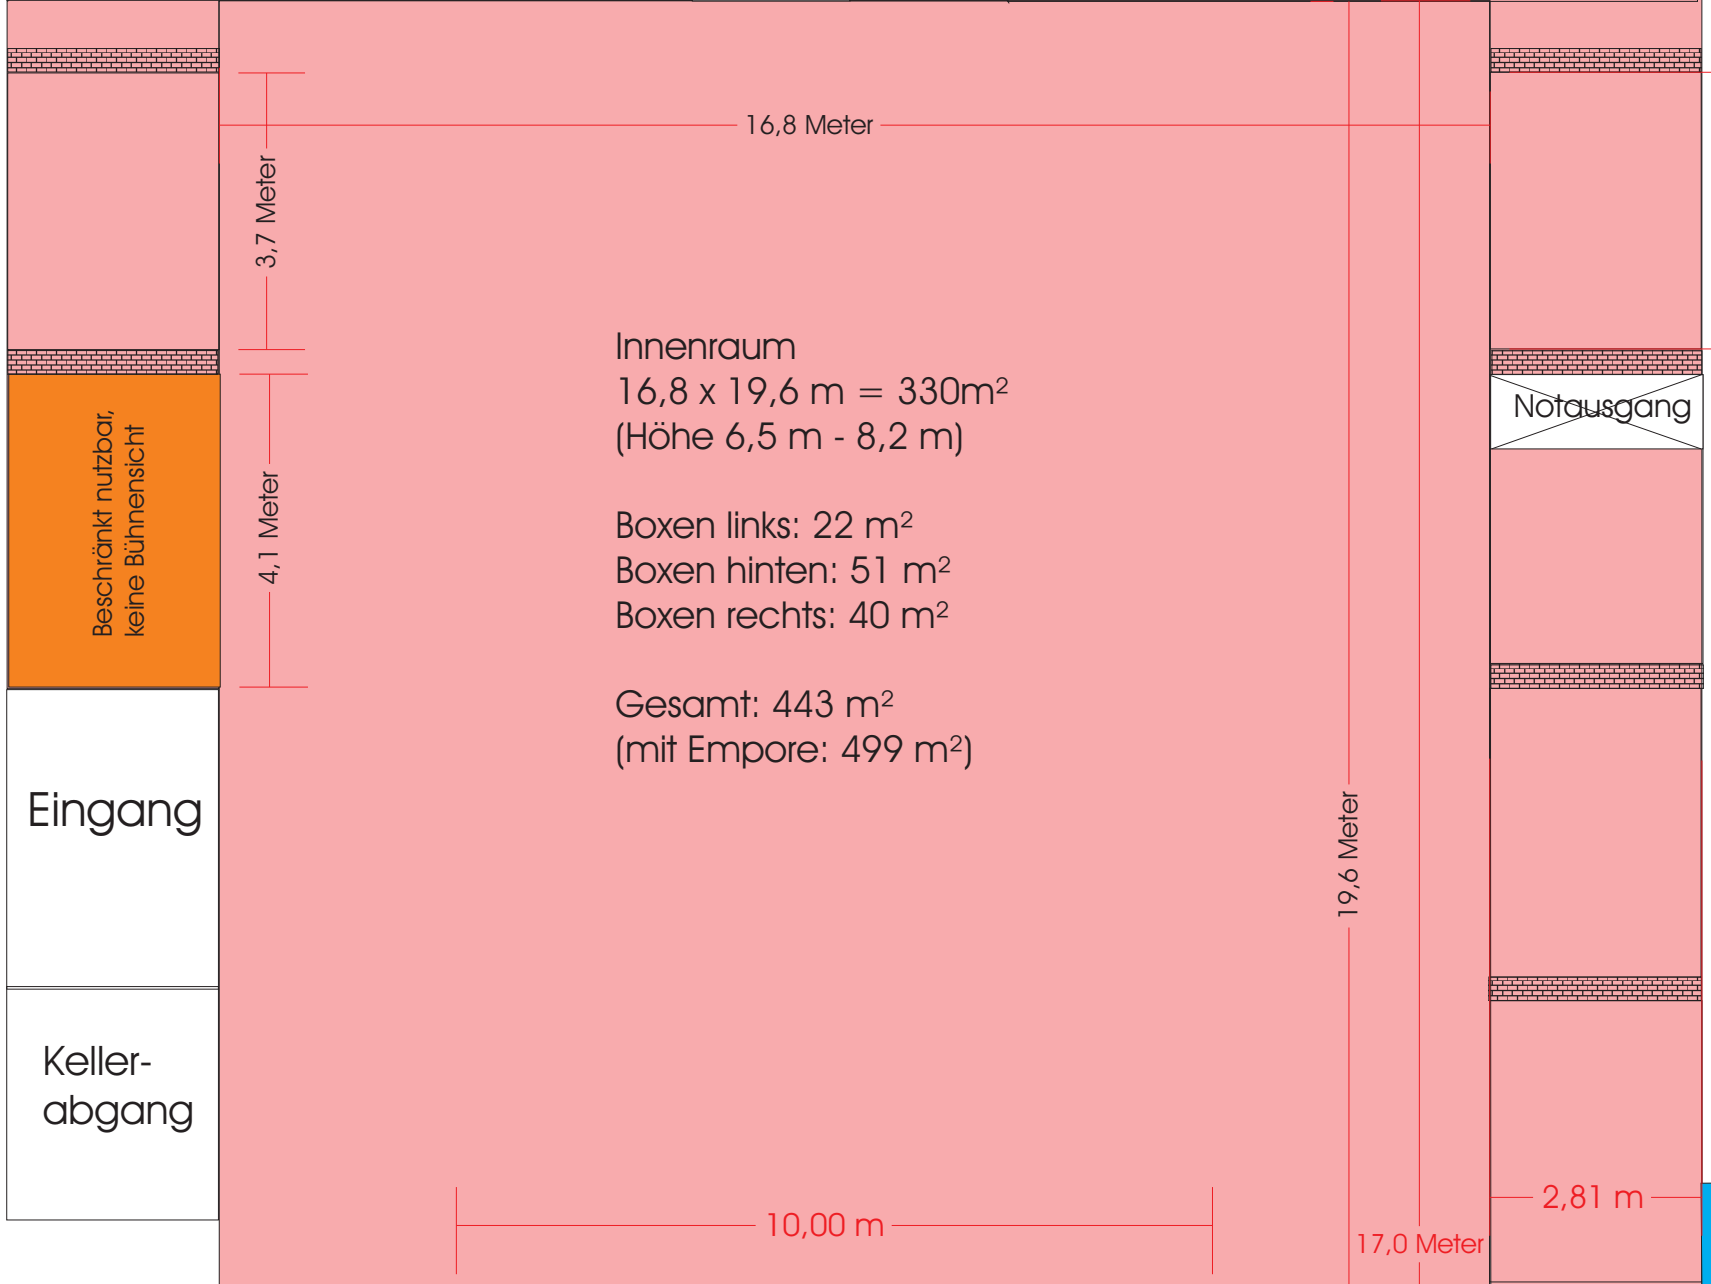

# Schützenhalle UsseIn 1:100

Festplatz:  
21 x 30m  
= 630m<sup>2</sup>

## Theke

Verbindung zum Kursaal  
20 x 14,5 m = 290 m<sup>2</sup>  
Weitere Eingangsmöglichkeit